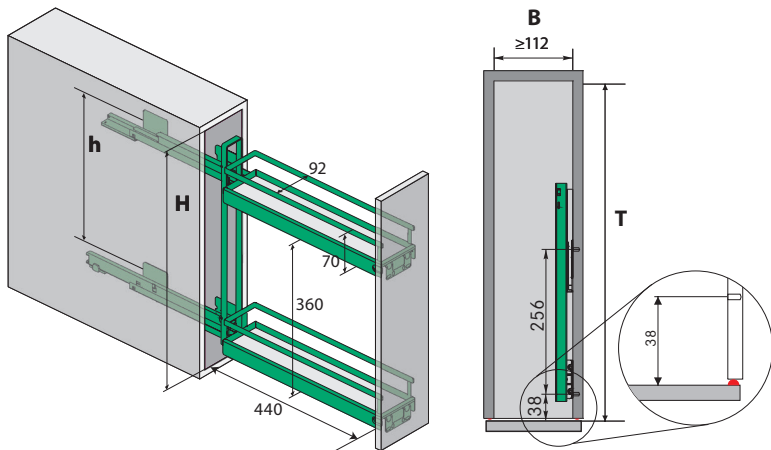

Существует несколько вариантов данного механизма: с двумя полками, с держателем для противней, с полотенцедержателем. Также возможно исполнение бутылочницы со скосом под 45°. Внутри каждой полки устанавливаются разделители, надежно удерживающие все содержимое.

Нагрузка

Монтаж

CLICK Быстрая сборка

Без специальных инструментов

3D 3D регулировка фасада

N 15 Бутылочница с 2 полками

V = Внутренняя ширина	≥ 112 мм
T = Внутренняя глубина	≥ 481 мм
H = Внутренняя высота	≥ 542 мм
h = Расстояние между креплениями	380 мм

N 15 Бутылочница для противней

V = Внутренняя ширина	≥ 112 мм
T = Внутренняя глубина	≥ 481 мм
H = Внутренняя высота	≥ 592 мм
h = Расстояние между креплениями	380 мм

N 15 Бутылочница с полотенцедержателем

V = Внутренняя ширина	≥ 112 мм
T = Внутренняя глубина	≥ 481 мм
H = Внутренняя высота	≥ 592 мм
h = Расстояние между креплениями	380 мм

N 15 Бутылочница скос 45°

V = Внутренняя ширина	≥ 112 мм
T = Внутренняя глубина	≥ 495 мм
H = Внутренняя высота	≥ 540 мм
h = Расстояние между креплениями	380 мм