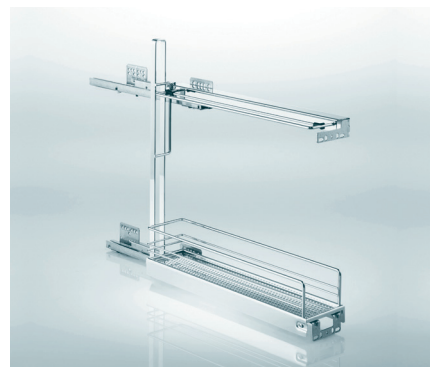

NO.15

НЕЗАМЕНИМЫЙ ПОМОЩНИК

 KESSEBÖHMER

NO.15

ИЗЯЩНОСТЬ В ПРОСТОТЕ

— KESSEBÖHMNER —

Разумное использование узких пространств в нижних шкафах вашей кухни. При своих небольших габаритах (ширина фасада — 150 мм) этот механизм сохраняет весь необходимый функционал. Оптимально установить его рядом с варочной панелью: так у вас всегда под рукой будут специи, масла, соусы и другие продукты.

Существует несколько вариантов данного механизма: с двумя полками, с держателем для противней, с полотенцедержателем. Также возможно исполнение бутылочницы со скосом под 45°. Внутри каждой полки устанавливаются разделители, надежно удерживающие все содержимое.

Нагрузка

Монтаж

CLICK Быстрая сборка

Без специальных инструментов

3D 3D регулировка фасада

N 15 Бутылочница с 2 полками

V = Внутренняя ширина	≥ 112 мм
T = Внутренняя глубина	≥ 481 мм
H = Внутренняя высота	≥ 542 мм
h = Расстояние между креплениями	380 мм

N 15 Бутылочница для противней

V = Внутренняя ширина	≥ 112 мм
T = Внутренняя глубина	≥ 481 мм
H = Внутренняя высота	≥ 592 мм
h = Расстояние между креплениями	380 мм

N 15 Бутылочница с полотенцедержателем