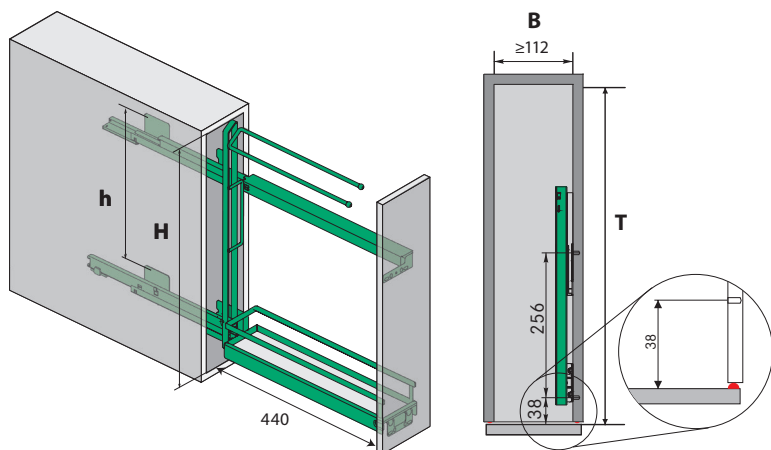

Нагрузка

Монтаж

CLICK Быстрая сборка

Без специальных инструментов

3D 3D регулировка фасада

N 15 Бутылочница с 2 полками

V = Внутренняя ширина	≥ 112 мм
T = Внутренняя глубина	≥ 481 мм
H = Внутренняя высота	≥ 542 мм
h = Расстояние между креплениями	380 мм

N 15 Бутылочница для противней

V = Внутренняя ширина	≥ 112 мм
T = Внутренняя глубина	≥ 481 мм
H = Внутренняя высота	≥ 592 мм
h = Расстояние между креплениями	380 мм

N 15 Бутылочница с полотенцедержателем

V = Внутренняя ширина	≥ 112 мм
T = Внутренняя глубина	≥ 481 мм
H = Внутренняя высота	≥ 592 мм
h = Расстояние между креплениями	380 мм

N 15 Бутылочница скос 45°

V = Внутренняя ширина	≥ 112 мм
T = Внутренняя глубина	≥ 495 мм
H = Внутренняя высота	≥ 540 мм
h = Расстояние между креплениями	380 мм