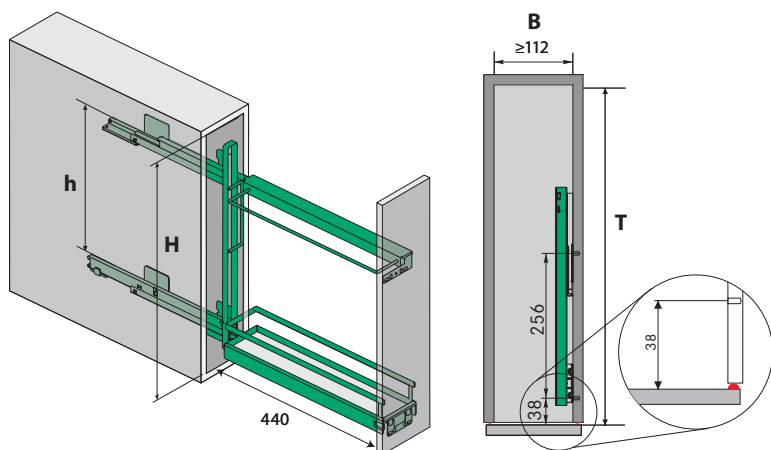

Нагрузка

Монтаж

CLICK Быстрая сборка

Без специальных инструментов

3D 3D регулировка фасада

N 15 Бутылочница с 2 полками

V = Внутренняя ширина	≥ 112 мм
T = Внутренняя глубина	≥ 481 мм
H = Внутренняя высота	≥ 542 мм
h = Расстояние между креплениями	380 мм

N 15 Бутылочница для противней

V = Внутренняя ширина	≥ 112 мм
T = Внутренняя глубина	≥ 481 мм
H = Внутренняя высота	≥ 592 мм
h = Расстояние между креплениями	380 мм

N 15 Бутылочница с полотенцедержателем

V = Внутренняя ширина	≥ 112 мм
T = Внутренняя глубина	≥ 481 мм
H = Внутренняя высота	≥ 592 мм
h = Расстояние между креплениями	380 мм

N 15 Бутылочница скос 45°

V = Внутренняя ширина	≥ 112 мм
T = Внутренняя глубина	≥ 495 мм
H = Внутренняя высота	≥ 540 мм
h = Расстояние между креплениями	380 мм