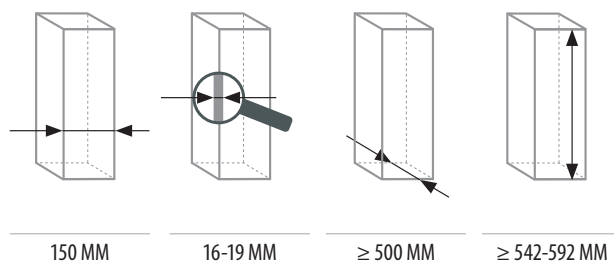

Размеры шкафа

Открытие и закрытие фасада

SOFTSTOPPPLUS Плавно доводит до положения закрытия

PTO Возможна установка Системы Push To Open