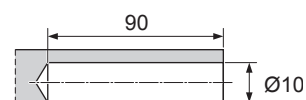

Антрацит

2606019846

Толкатель врезной (РТО) Тип II

Тип

22-34 N

Цвет серый

2720737035

Адаптер накладной РТО