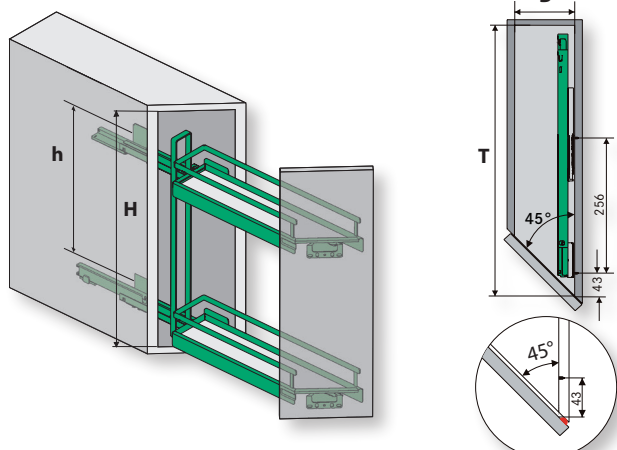

Существует несколько вариантов данного механизма: с двумя полками, с держателем для противней, с полотенцедержателем. Также возможно исполнение бутылочницы со скосом под 45°. Внутри каждой полки устанавливаются разделители, надежно удерживающие все содержимое.

Нагрузка

Монтаж

CLICK Быстрая сборка

Без специальных инструментов

3D 3D регулировка фасада

N 15 Бутылочница с 2 полками

V = Внутренняя ширина	≥ 112 мм
T = Внутренняя глубина	≥ 481 мм
H = Внутренняя высота	≥ 542 мм
h = Расстояние между креплениями	380 мм

N 15 Бутылочница для противней

V = Внутренняя ширина	≥ 112 мм
T = Внутренняя глубина	≥ 481 мм
H = Внутренняя высота	≥ 592 мм
h = Расстояние между креплениями	380 мм

N 15 Бутылочница с полотенцедержателем

V = Внутренняя ширина	≥ 112 мм
T = Внутренняя глубина	≥ 481 мм
H = Внутренняя высота	≥ 592 мм
h = Расстояние между креплениями	380 мм

N 15 Бутылочница скос 45°

V = Внутренняя ширина	≥ 112 мм
T = Внутренняя глубина	≥ 495 мм
H = Внутренняя высота	≥ 540 мм
h = Расстояние между креплениями	380 мм