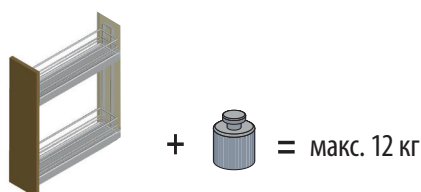

Существует несколько вариантов данного механизма: с двумя полками, с держателем для противней, с полотенцедержателем. Также возможно исполнение бутылочницы со скосом под 45°. Внутри каждой полки устанавливаются разделители, надежно удерживающие все содержимое.

Направляющие обеспечивают бесшумное полное выдвижение механизма и легкий доступ к хранящимся продуктам.

Размеры шкафа

Открытие и закрытие фасада

SOFTSTOPPPLUS Плавно доводит до положения закрытия

PTO Возможна установка Системы Push To Open

Нагрузка

Монтаж

CLICK Быстрая сборка

Без специальных инструментов

3D 3D регулировка фасада

N 15 Бутылочница с 2 полками

V = Внутренняя ширина	≥ 112 мм
T = Внутренняя глубина	≥ 481 мм
H = Внутренняя высота	≥ 542 мм
h = Расстояние между креплениями	380 мм